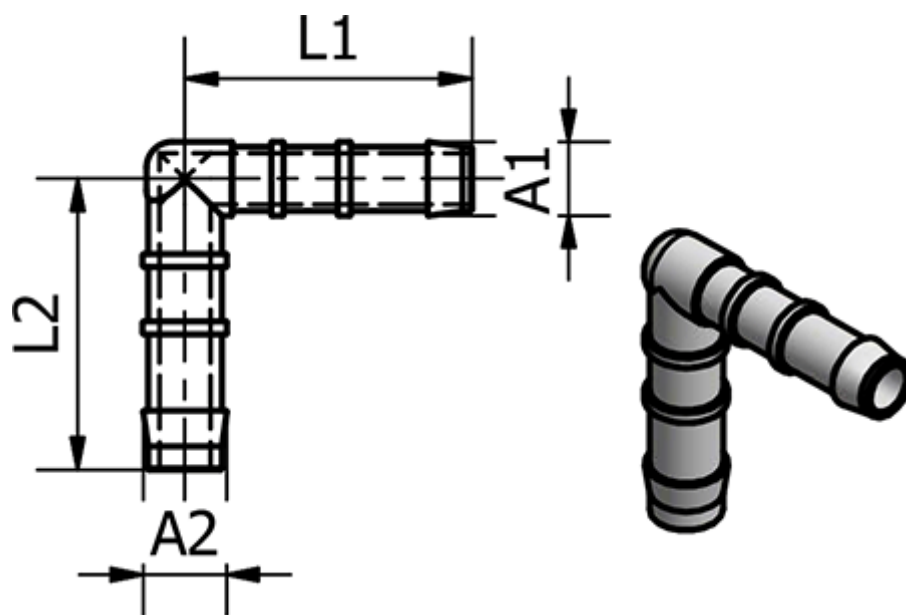

Varenummer: 58634813
Beskrivelse: Slangestuds 34.813, Ø8/ Ø8
Vinkel

Mål

L1	= 29
L2	= 30
Udvendig slangediameter A1	= 8
Udvendig slangediameter A2	= 8